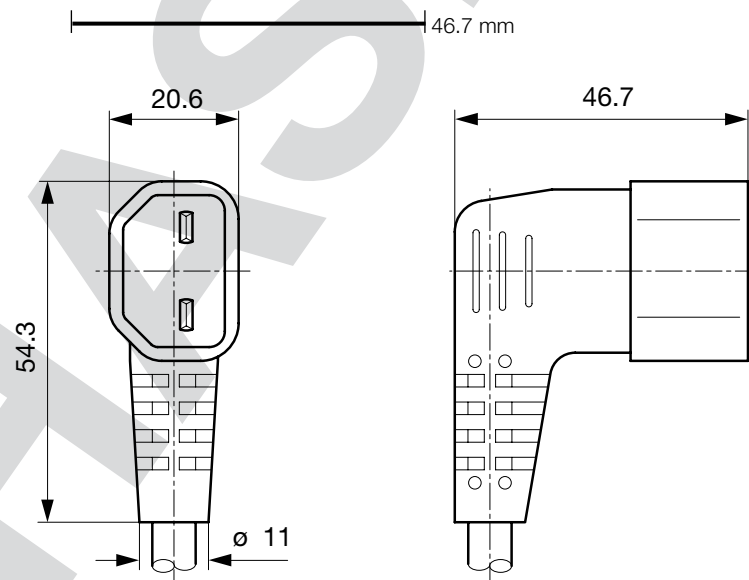

Netzweiterverbindungsleitung mit Geräteanschlusstecker "G-Horizontal", abgewinkelt

70° C

Beschreibung

Netzweiterverbindungsleitung, Schutzklasse II, Stiftemperatur 70 °C, Kabel

Zulassungen

- VDE Ausweisnummer: 103264
- UL Ausweisnummer: E45116
- CSA Ausweisnummer: 32338

Technische Daten

Nennaten IEC	10 A / 250VAC; 50Hz
Nennaten UL/CSA	10 A / 250VAC; 60 Hz
Spannungsfestigkeit	> 4 kVDC zwischen L-N > 2 kVAC zwischen L/N-PE (1 min/50Hz)
Zulässige Betriebstemp.	-25 °C bis 70 °C
Schutzgrad	von Frontseite IP 20 nach IEC 60529
Schutzklasse	Geeignet für Geräte der Schutzklasse 2 nach IEC 61140
Anschluss	angespritzt
Material: Gehäuse	PVC, schwarz oder grau

Abmessungen

Konfig. Code

408B - R - Typ - D - Länge

Bei den Buchstaben handelt es sich um Platzhalter für die Schlüssel der entsprechenden Auswahlwerte in den Schlüssel Tabellen. Typ steht für die Dose bzw. 2. Seite, Länge ist die Leitungslänge in mm.

408B - R - Typ - D - Länge = Leitungstyp

Leitungstyp	Konfigurations-Schlüssel
H03VV-F 2x0,75mm ²	A
H03VWH2-F 2x0,75mm ²	B
H05VV-F 2x0,75mm ²	D
H05VWH2-F 2x0,75mm ²	E
H05VV-F 2x1,0mm ²	F
SVT 2x18AWG	M

Die Leitungsdefinition wird in den Allgemeinen Produktinformationen näher erläutert XXX